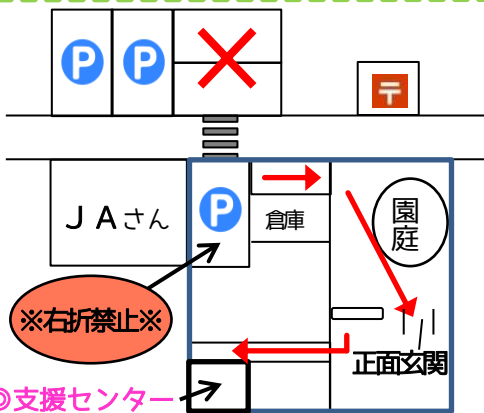

子育て通信(なかよし広場)

4月号

寒さの中にも、少しずつ春の暖かい日差しが感じられるようになったこの頃。公園では木々や花が芽吹き始め、色鮮やかな景色に変わりつつあります。散歩へ出るなどして春の訪れを感じたいですね。

支援センター利用について

センター・園庭の開放を行っています。
開放時間であれば、いつでも遊びに来ていただくことができます。

開放時間 時間

月～金曜日 9:30～11:30(11:20)
12:30～15:30(15:20)

()内は、
片付け開始

- ①正面玄関のゾウの水道で手を洗う。
- ②センター入口でアルコール消毒・検温する。

★大雨・暴風警報のいずれかが出た場合、警戒レベル3以上の場合、震度5弱以上の地震が起きた場合は閉所となります。(午前6時時点での判断)

地図

※個人情報保護のため、写真撮影、SNSへ投稿をされる場合は他の子どもさんが写らないようにご配慮ください。

2026.4.1

船穂地域子育て支援センター(船穂保育園内)

〒710-0261 倉敷市船穂町船穂 2627-1

086-552-5355 086-552-4695

なかよし広場 4月予定

★時間は、9:30～11:00の予定です。(9:30～10:00は、受付時間です。)

4月

月	火	水	木	金
		1 なかよし広場 春探し	2	3
6 身体計測	7	8	9	10
13	14	15 なかよし広場 こいのぼり作り	16	17
20	21	22	23	24
27 避難訓練	28	29	30	

★「船穂ワイナリーで春探し！」 予約期間 3/23(月)～3/30(月)

船穂町内へある「船穂ワイナリー」へみんなで春を探しに行きます♪現地集合・現地解散です。桜の花、春の草花などたくさんの春を感じることができると思います。(雨天中止)

★「こいのぼり作り」 予約期間 4/7(月)～4/14(月)

子育て支援センターの部屋で、こいのぼり作りをします。こいのぼりのパーツに両面テープを貼っていますので、指先を使ってはがす、貼るといった手先を使う活動を楽しめます。