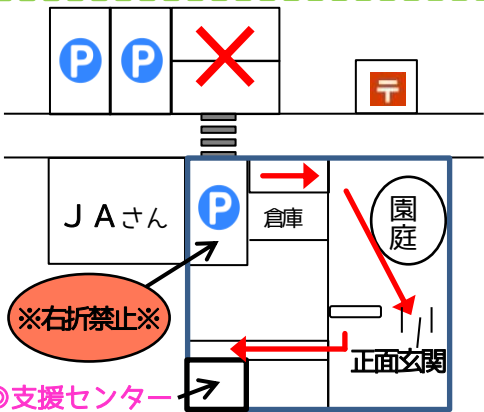

#### 時間

月～金曜日 9:30～11:30(11:20)

12:30～15:30(15:20)

( )内は、片付け開始

- ①正面玄関のゾウの水道で手を洗う。
- ②センター入口でアルコール消毒・検温する。
- ③名簿に体温を記入する。

★大雨・暴風警報のいずれかが出た場合は、閉所となります。(午前6時時点での判断)

#### 地図

※個人情報保護のため、写真撮影、SNSへ投稿をされる場合は他の子どもさんが写らないようにご配慮ください。

### なかよし広場 9月予定

★時間は、9:30～11:00の予定です。(9:30～10:00は、受付時間です。)

9月	月	火	水	木	金
2	3	4	5	6	
	9	10	11	12	13
16	17	18	19	20	
23	24	25	26	27	
30					