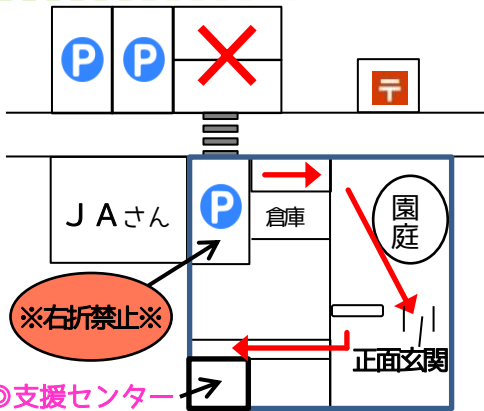

子育て通信(なかよし広場)

5月号

輝くような大空にこいのぼりが気持ちよさそうに泳いでいます。気候のよい今の時期は戸外での活動をしつかりと楽しみたいですね。

支援センター利用について

センター・園庭の開放を行っています。開放時間であれば、いつでも遊びに来ていただくことができます。

開放時間

時間

月～金曜日 9:30～11:30(11:20)
12:30～15:30(15:20)

()内は、
片付け開始

- ①正面玄関のゾウの水道で手を洗う。
- ②センター入口でアルコール消毒・検温する。
- ③名簿に体温を記入する。

★大雨・暴風警報のいずれかが出た場合は、閉所となります。(午前6時時点での判断)

地図

※個人情報保護のため、写真撮影、SNSへ投稿をされる場合は他の子どもさんが写らないようにご配慮ください。

なかよし広場 5月予定

★時間は、9:30～11:00の予定です。(9:30～10:00は、受付時間です。)

5月	月	火	水	木	金
29	30	1	2	3	
6	7	8	9	10	
13	14	15 なかよし広場 ぶどうの花を見に行こう!	16	17	
20	21	22	23	24	
27 避難訓練	28	29 なかよし広場 小麦粉粘土で遊ぼう!	30	31	

★「ぶどうの花を見に行こう！」 予約期間 5/7(火)～5/13(月)

船穂町はぶどうの生産量が全国でも有数です。この季節は、ぶどうの花を見ることが出来ます。みんなで支援センターを出発して、ぶどうの花を探しに行きます。おいしいぶどうはよく知っているけれど、花を見たことあるかな?